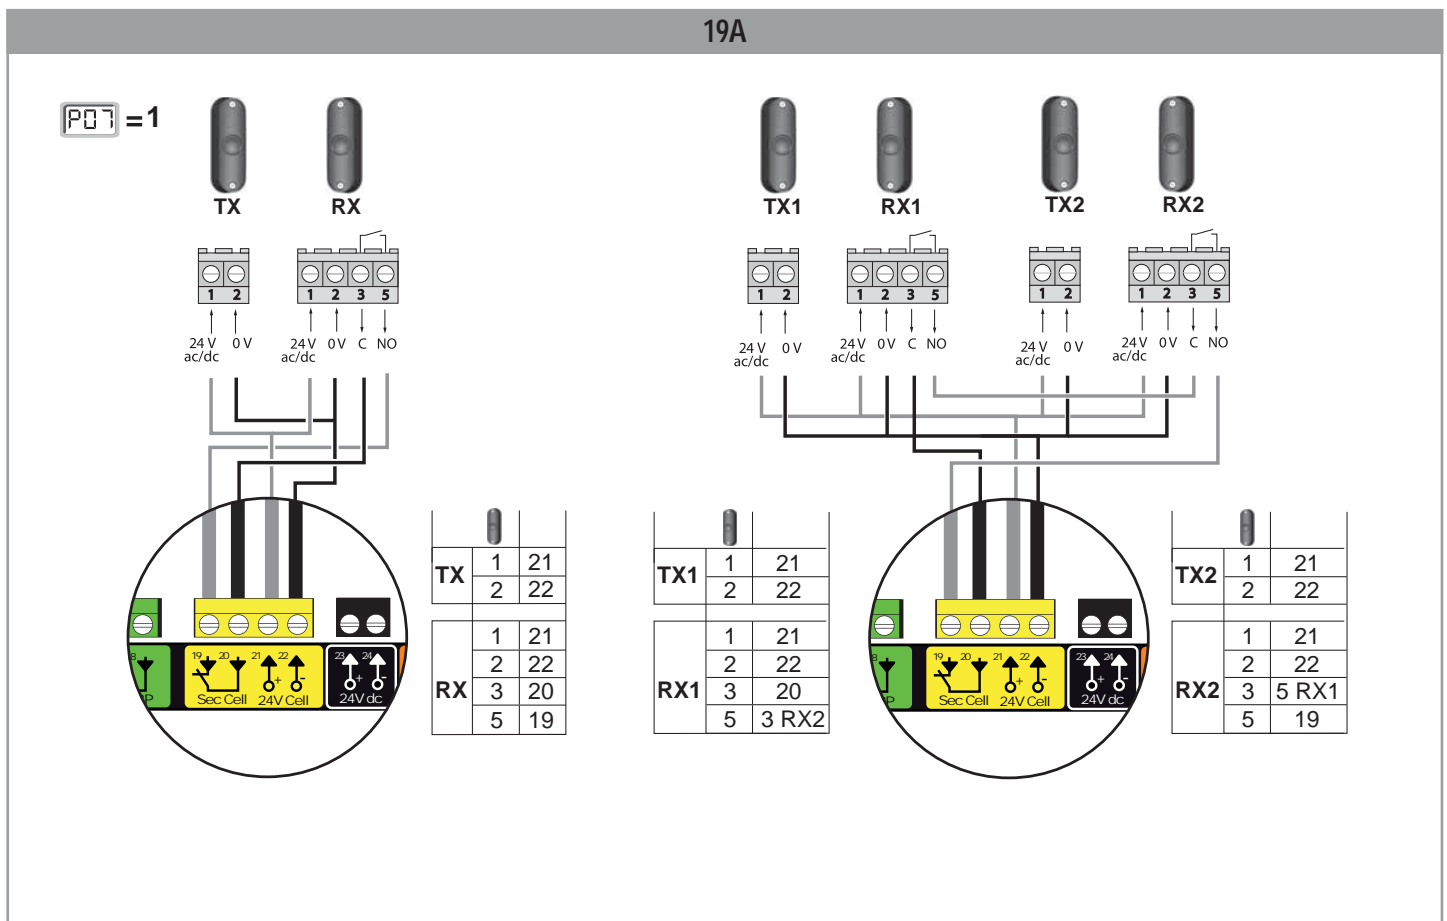

**HU** Telepítési kézikönyv - Ábrák

**CS** Návod k montáži - obrázky

**RO** Manual de instalare - Ilustrații

**IT** Manuale d'installazione - Illustrazioni

**ES** Manual de instalación - ilustraciones

**EL** Εγχειρίδιο εγκατάστασης - Εικόνες

**TR** Montaj kılavuzu - örnekleme

**AR** دليل التركيب

5

6

7

18

19A

19B

POT = 3

19C

POT = 4

20

POT = 2

21

22

23